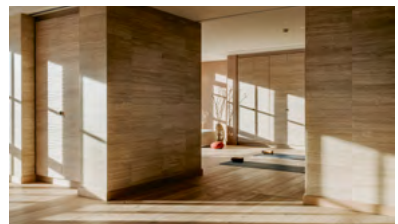

13 Balance - Yoga 1